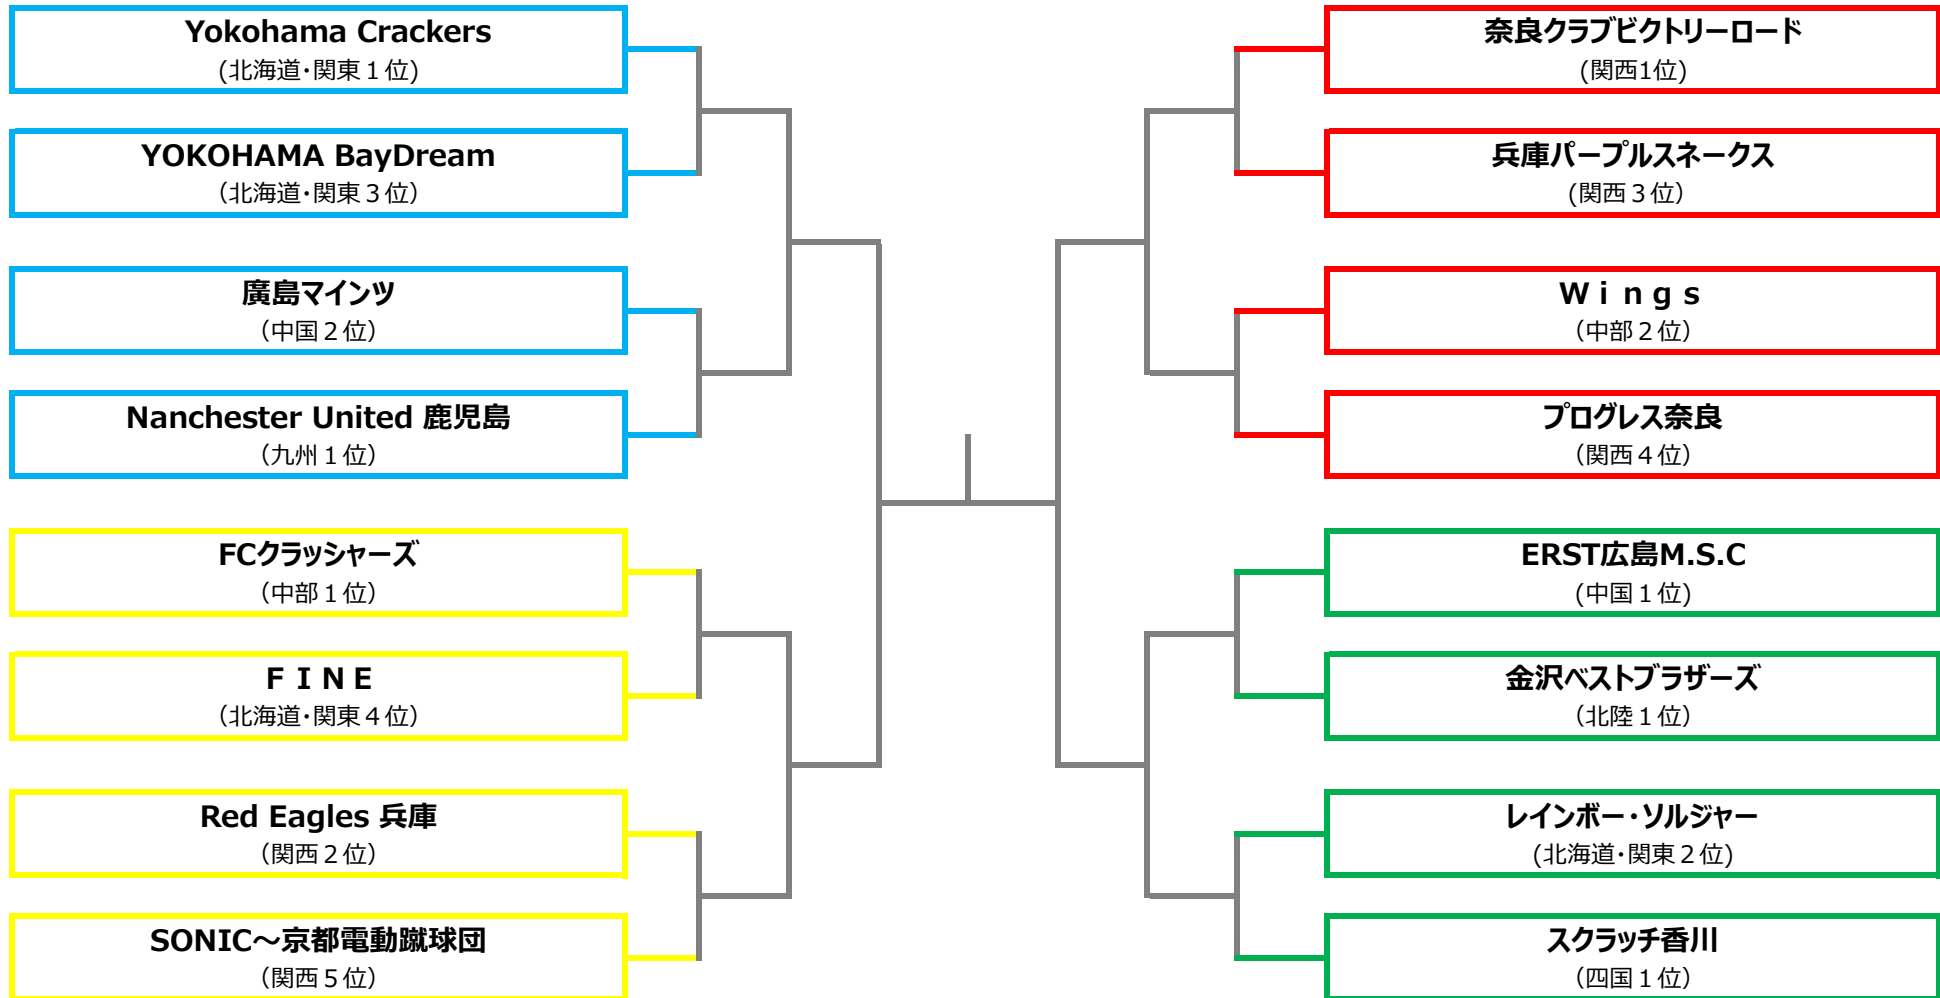

第22回日本電動車椅子サッカー選手権大会 一回戦 組合せ

28年10月22日(土)・23日(日)

大阪市舞洲障がい者スポーツセンター「アミティ舞洲」体育館

スポーツ振興基金助成事業
独立行政法人日本スポーツ振興センター